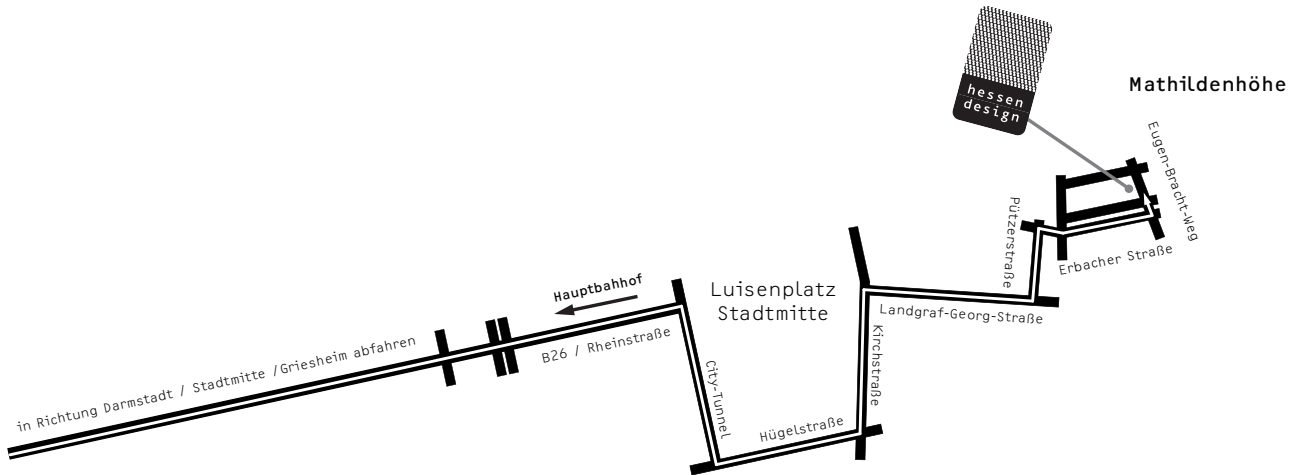

ZEITPLAN

10 Uhr Get-together

10:30 – 13 Uhr Seminar

13:00 – 13:30 Uhr Pause mit Bewirtung

13:30 – 17 Uhr Seminar

IHR WEG ZU UNS

Öffentliche Verkehrsmittel Hauptbahnhof Westseite, Ausgang Bahnhofsgalerie, Bus F Richtung Oberwaldhaus bis Halt Mathildenhöhe, 5 Min. Fußweg. Vor dem Hochzeitsturm die Mathildenhöhe überqueren und unterhalb der russischen Kapelle in den Weg vor der gelben Villa einbiegen. Dieser führt direkt in den Eugen-Bracht-Weg.

Anfahrt mit dem Auto Vor dem Designhaus ist die Parksituation momentan schwierig. Parkgelegenheiten finden sich im Umfeld der Mathildenhöhe und auf dem nahe liegenden Mercksplatz, Landgraf-Georg-Straße/Ecke Nieder Ramstädter Straße.